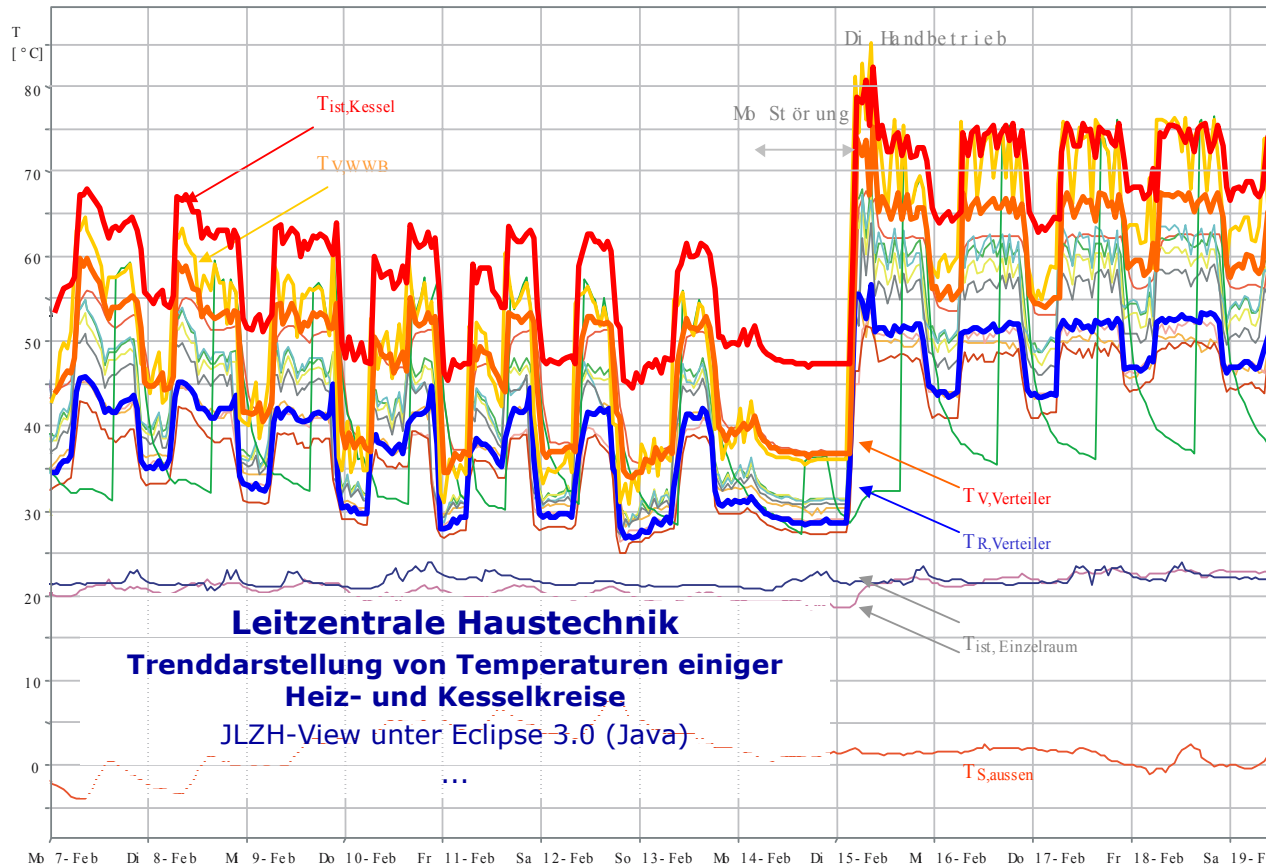

Schaltschränke

DDC für diverse Gewerke
mit EIB, LON, P90, BACnet,
u.a.

VHS-Albert-Einstein und 18.Grundschule Barbarossaplatz vom 07.02.2005 bis 19.02.2005

Abb: Beispiel einer Auswertung

Datenleitung-Wartung
LAN/ISDN