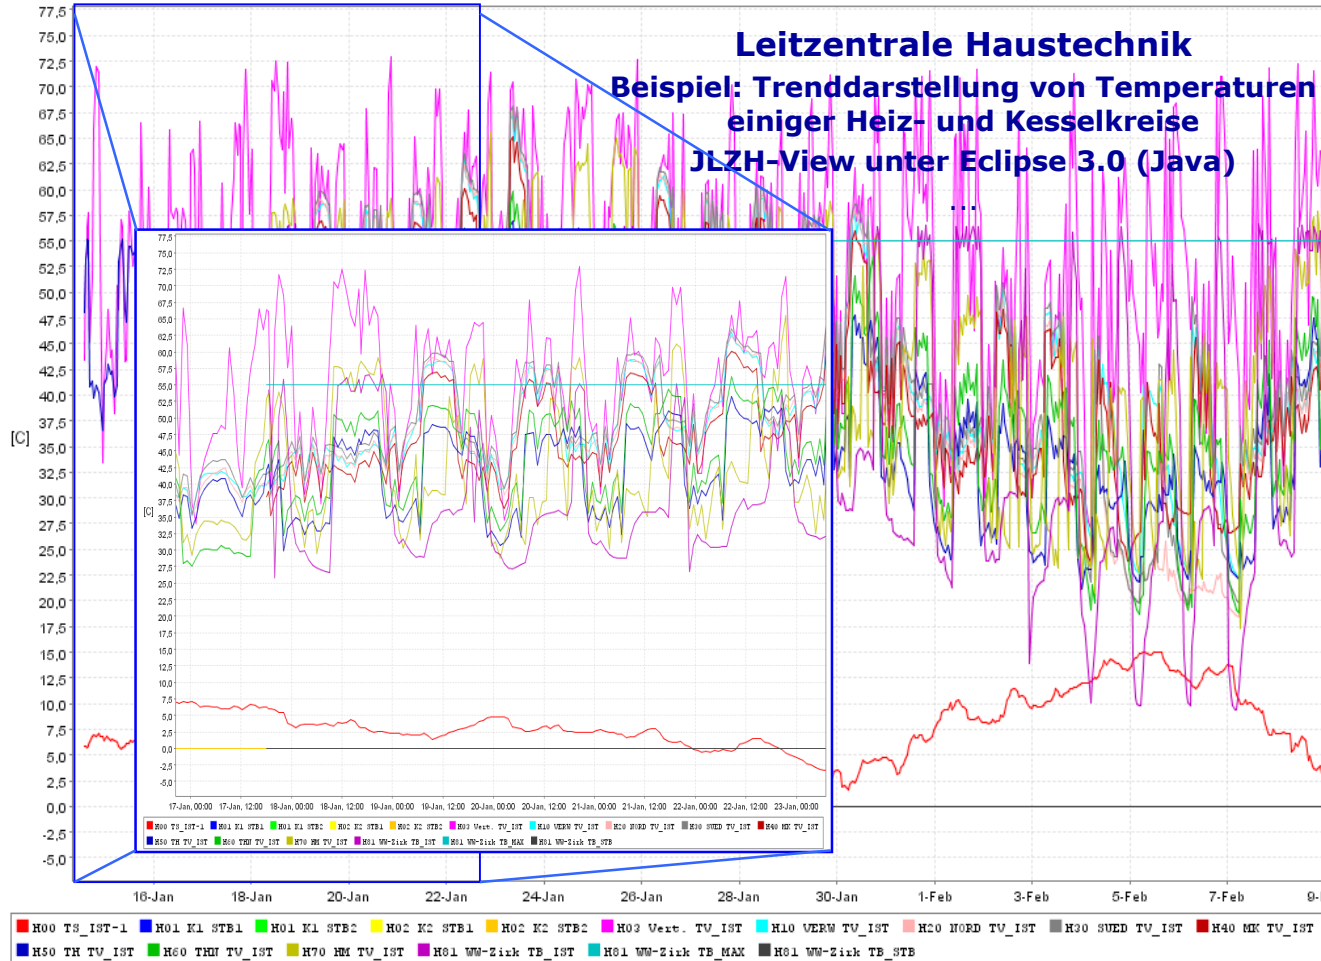

LAN/WAN/ISDN

Erläuterung s. Beiblatt

WTS-Clients

Nutzer Rechner

Bedienung...

Bewachung...

Anwender...

- [-] Bau- und Vermessungsamt
  - [ ] Friedhöfe
  - [ ] Gartenarbeiterunterkünfte
  - [ ] Werkhöfe
- [-] Bildung und Kultur
  - [ ] Bibliotheken
  - [ ] Kunstamt
  - [ ] Museen
  - [ ] Musikschule
  - [ ] Volkshochschule
- [ ] Dienstgebäude
- [-] Gesundheit und Soziales
  - [ ] Beratung
  - [ ] Besondere Wohnhäuser
  - [ ] Gesundheitsamt
  - [ ] Obdachlosenheime
  - [ ] Seniorenfreizeitanlagen
  - [ ] Seniorenwohnhäuser
- [-] Jugend, Schule und Sport
  - [ ] Grundschulen
  - [ ] Gymnasien-Oberschulen
  - [ ] Hauptschulen
  - [ ] Jugend- und Familienförderung
  - [ ] Realschulen
  - [ ] Schullandheim
  - [ ] Sonderschulen
  - [ ] Sport- und Turnhallen
  - [ ] Tagesbetreuung von Kindern

Nutzer Rechner können auch „dumme Rechner“ sein (thin Clients):

- •es wird auf dem Citrix-Server gerechnet
- •nur Citrix-Client-Software erforderlich

Software Wartung...

(MSR-Wartung...)